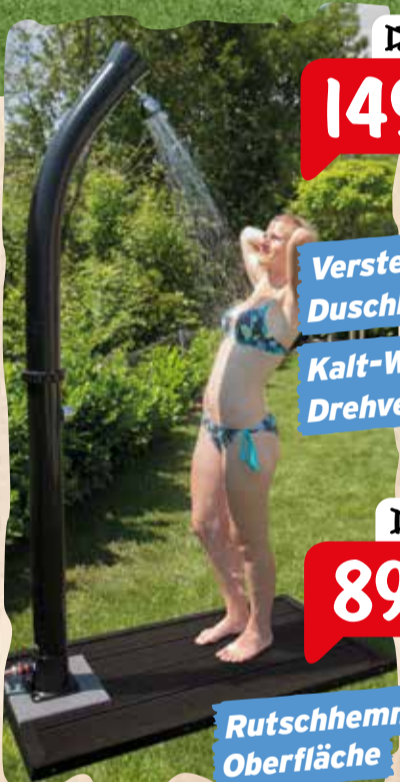

~~AB 16,99~~
AB 12,99

Schützt den Poolboden

Bodenmatte
Aus EVA-Schaum - besonders weich, im Rasen-Design, ca. 10 mm dick. 6er-Set, Maße: 40 x 40 cm.
4er-Set, Maße 60 x 60 cm: ~~19,99~~ **14,99**

~~179,-~~
149,-